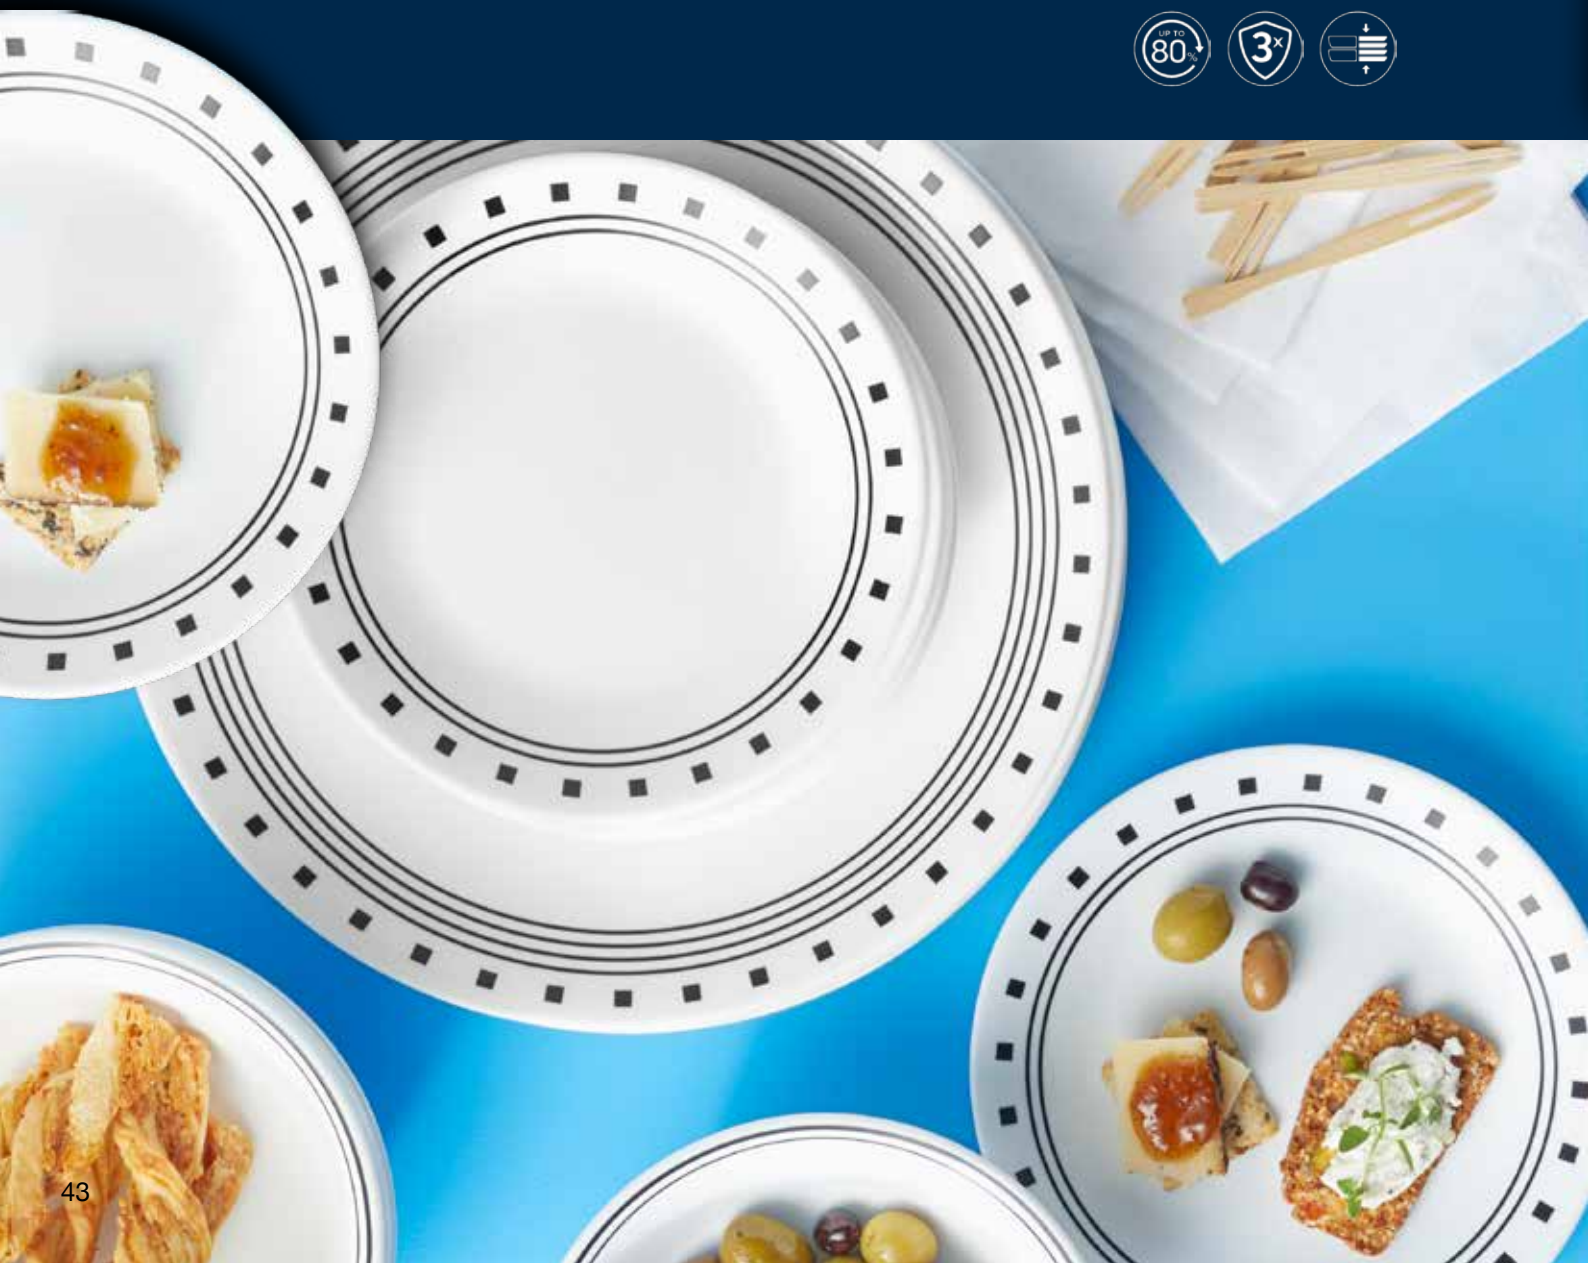

CITY BLOCK

MÜLSCHALE CITY BLOCK

Art.-Nr.: **1074209**
Länge: 15,8 x 15,8 x 4,8 cm
VE: 6
EAN: 0071160040397

UVP: **7,99 €**

SPEISETELLER KLEIN CITY BLOCK

Art.-Nr.: **1074211**
Länge: 21,6 x 21,6 x 1,9 cm
VE: 6
EAN: 0071160040410

UVP: **8,99 €**

SPEISETELLER CITY BLOCK

Art.-Nr.: **1074212**
Länge: 26 x 26 x 2 cm
VE: 6
EAN: 0071160040427

UVP: **9,99 €**